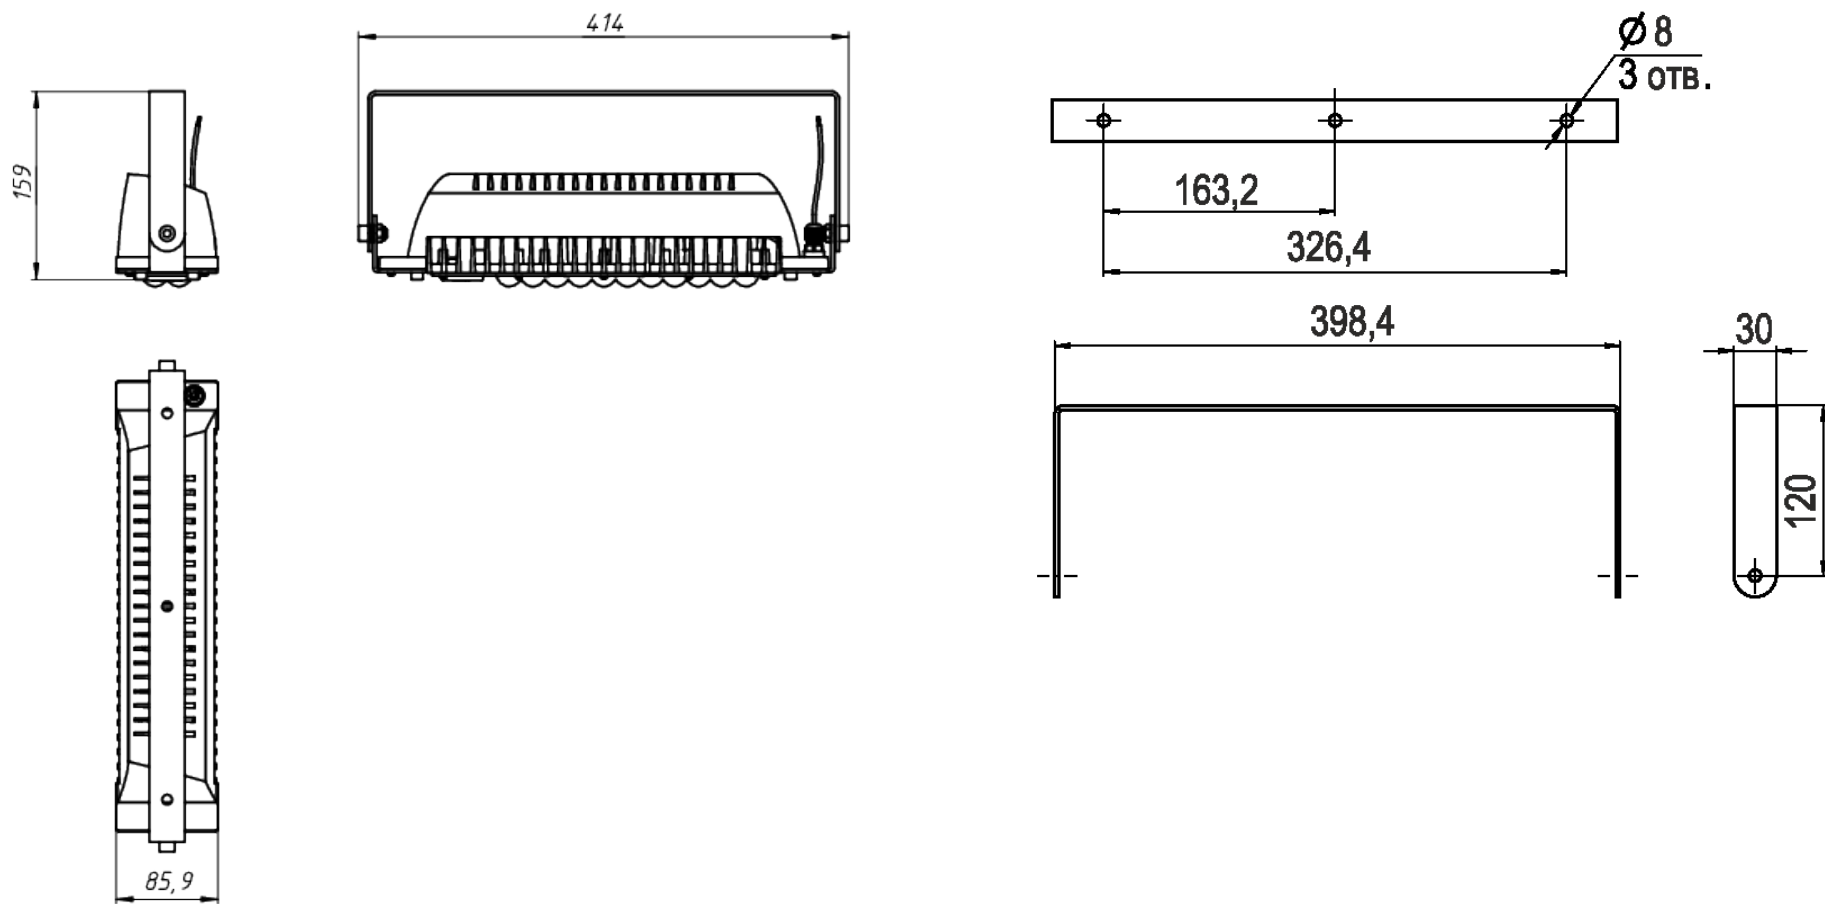

A

*Документ сгенерирован автоматически. Дата генерации: 26-04-2024

					LAD LED R500-1-W-6-70L	Лист
Изм.	Лист	№ докум.	Подп.	Дата		1